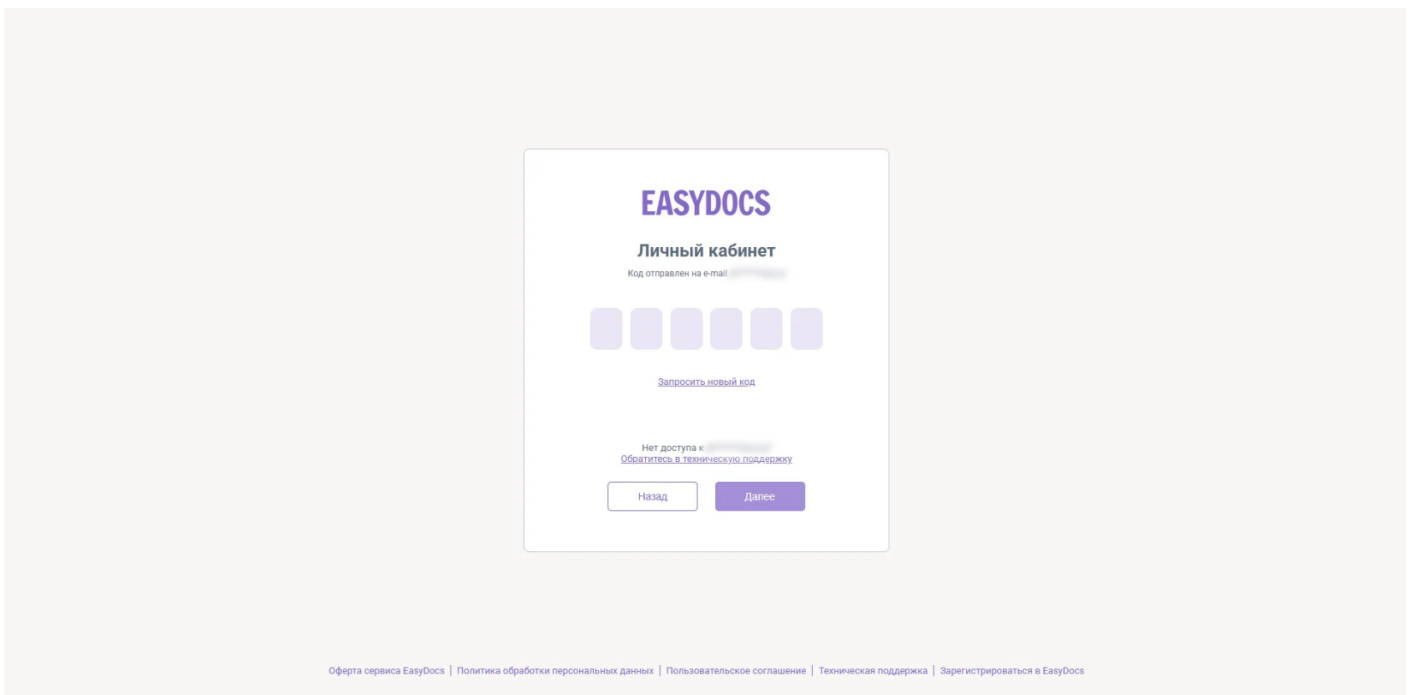

Введите полученный шестизначный код.

В том случае, если код подтверждения не поступил, то вы можете запросить его повторно через 30 секунд после первого запроса.

При отсутствии доступа к ранее выбранному способу получения кода подтверждения (контактный email, мобильный телефон и др.) – обратитесь в техническую поддержку.