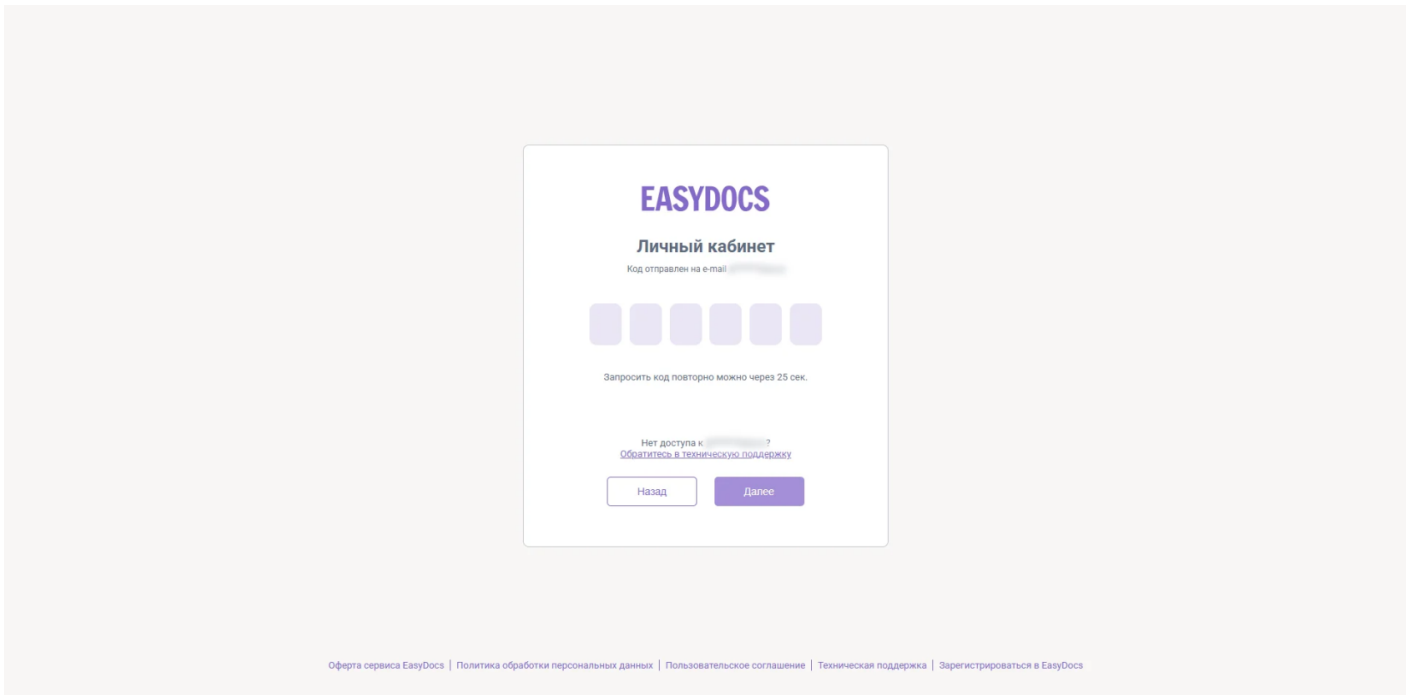

Введите полученный шестизначный код.

В том случае, если код подтверждения не поступил, то вы можете запросить его повторно через 30 секунд после первого запроса.

При отсутствии доступа к ранее выбранному способу получения кода подтверждения (контактный email, мобильный телефон и др.) – обратитесь в техническую поддержку.